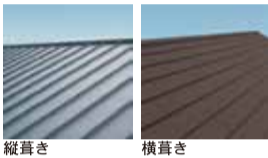

### 外壁材

光触媒などと異なり、太陽光を必要としないため、北面、日陰、夜間でも効果を発揮します。

### 屋根材

家の外観の重要なポイントとなる屋根。お客様の好みに合う多数の種類をご用意いたしました。

**ガルバリウム鋼板**  
溢れる陽射しに清々しくとけあい、美しく印象的な外観を演出します。

**洋風瓦**

形状・通気性・耐風性・防水性にこだわった洋風瓦

**平瓦**

強い防災、見える防災。Wラッチ防災システムを搭載。