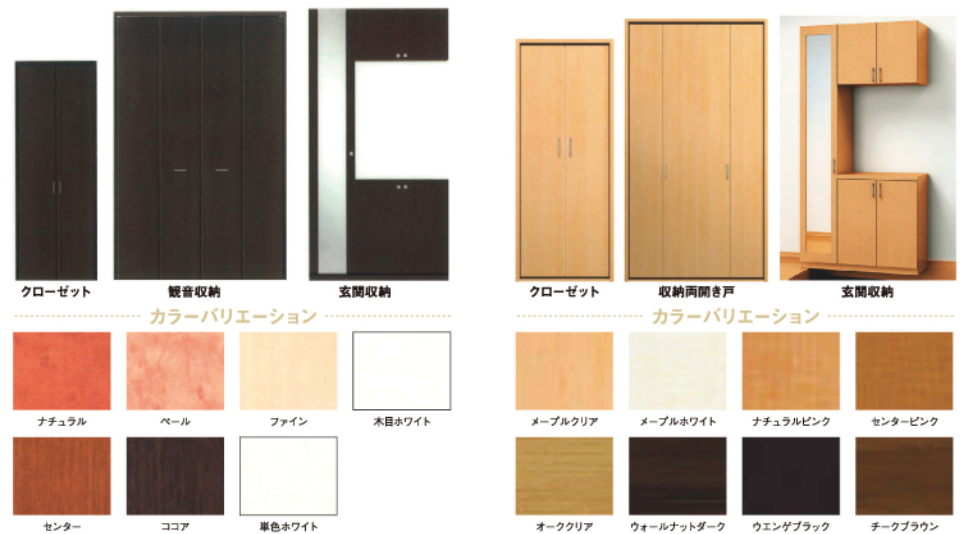

内装仕様

Specification of interior

多彩な種類とカラー、お好みをチョイス。

ウッドワン アイカ パナソニック

※その他メーカーもご相談ください。※地域により使用できないメーカーもございます。

1 キズがつきにくい
表面に特殊強化コート層を採用し、耐久性にこだわっています。ペットの爪あとや引っかき傷などを防止できます。

2 お手入れがラク
ペットのもたらし汚れやシミ、子どもの落書きなどにも困りません。油性ペンの汚れを拭き取る汚染試験や、耐薬品性においても優れた性能を発揮。シンナーやアセトンを用いても変色することなく、美しさを持続します。

3 豊富なデザイン&カラー
アイムの家は全てのお客様の理想の住まいを実現する為、豊富なデザインとカラーバリエーションの中から選べるインテリアをご用意しております。トコトンこだわって夢の住まいを実現しましょう。

ドア

マーレスIIシリーズ <アイカ工業株式会社>

スリキズ・汚れに強いインテリアシリーズ。小さなお子様のいるご家庭や、ペット共生住宅などに最適です。

SOFT ART シリーズ <ウッドワン>

シンプルかつシャープなデザインが上質で落ち着いた空間を演出します。

収納

マーレスIIシリーズ <アイカ工業株式会社>

<ウッドワン> SOFT ART シリーズ

床材

ひっかき傷、汚れに強く、お掃除もラクラクなフロアです。

階段材

単板積層板の基材に銘木突板を化粧貼りしました。天然木の自然な木味をお楽しみいただけます。