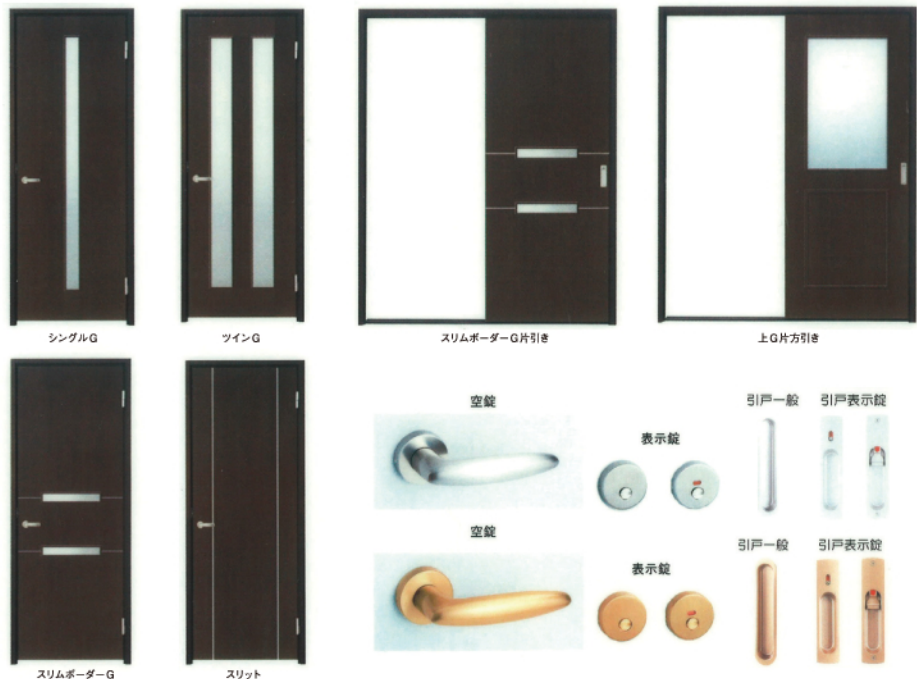

内装仕様

Specification of interior

多彩な種類とカラー、お好みをチョイス。

ウッドワン アイカ パナソニック

※その他メーカーもご相談ください。※地域により使用できないメーカーもございます。

1 キズがつきにくい
表面に特殊強化コート層を採用し、耐久性にこだわっています。ペットの爪あとや引っかき傷などを防止できます。

2 お手入れがラク
ペットのもたらし汚れやシミ、子どもの落書きなどにも困りません。油性ペンの汚れを拭き取る汚染試験や、耐薬品性においても優れた性能を発揮。シンナーやアセトンを用いても変色することなく、美しさを持続します。

3 豊富なデザイン&カラー
アイムの家は全てのお客様の理想の住まいを実現する為、豊富なデザインとカラーバリエーションの中から選べるインテリアをご用意しております。トコトンこだわって夢の住まいを実現しましょう。

ドア

マーレスIIシリーズ <アイカ工業株式会社>

スリキズ・汚れに強いインテリアシリーズ。小さなお子様のいるご家庭や、ペット共生住宅などに最適です。

SOFT ART シリーズ <ウッドワン>

シンプルかつシャープなデザインが上質で落ち着いた空間を演出します。