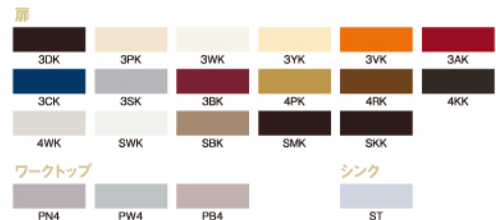

#### カウンタートップ

ホワイトグラニト      ホワイトサンド

## イナックス

[OVA]

カラーバリエーション