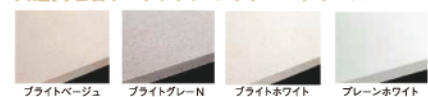

## タカラスタンダード

[オフェリア]

基本仕様

オールスライドタイプキャビネット

Zシンク[低騒音シンク]

シロッコファン

人造大理石ワークトップ・アクシーマシリーズ

ブライトベージュ ブライトグレーN ブライトホワイト プレーンホワイト