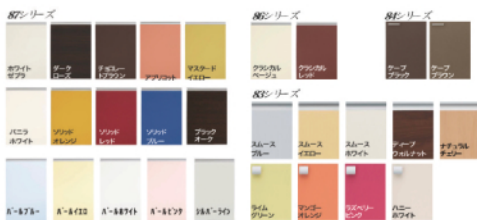

[サンヴァリエ アミイ]

扉カラー