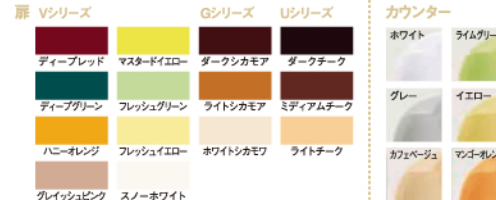

#### サンドホワイト

#### サンドグレー

## ヤマハ

[Bb]

カラーバリエーション